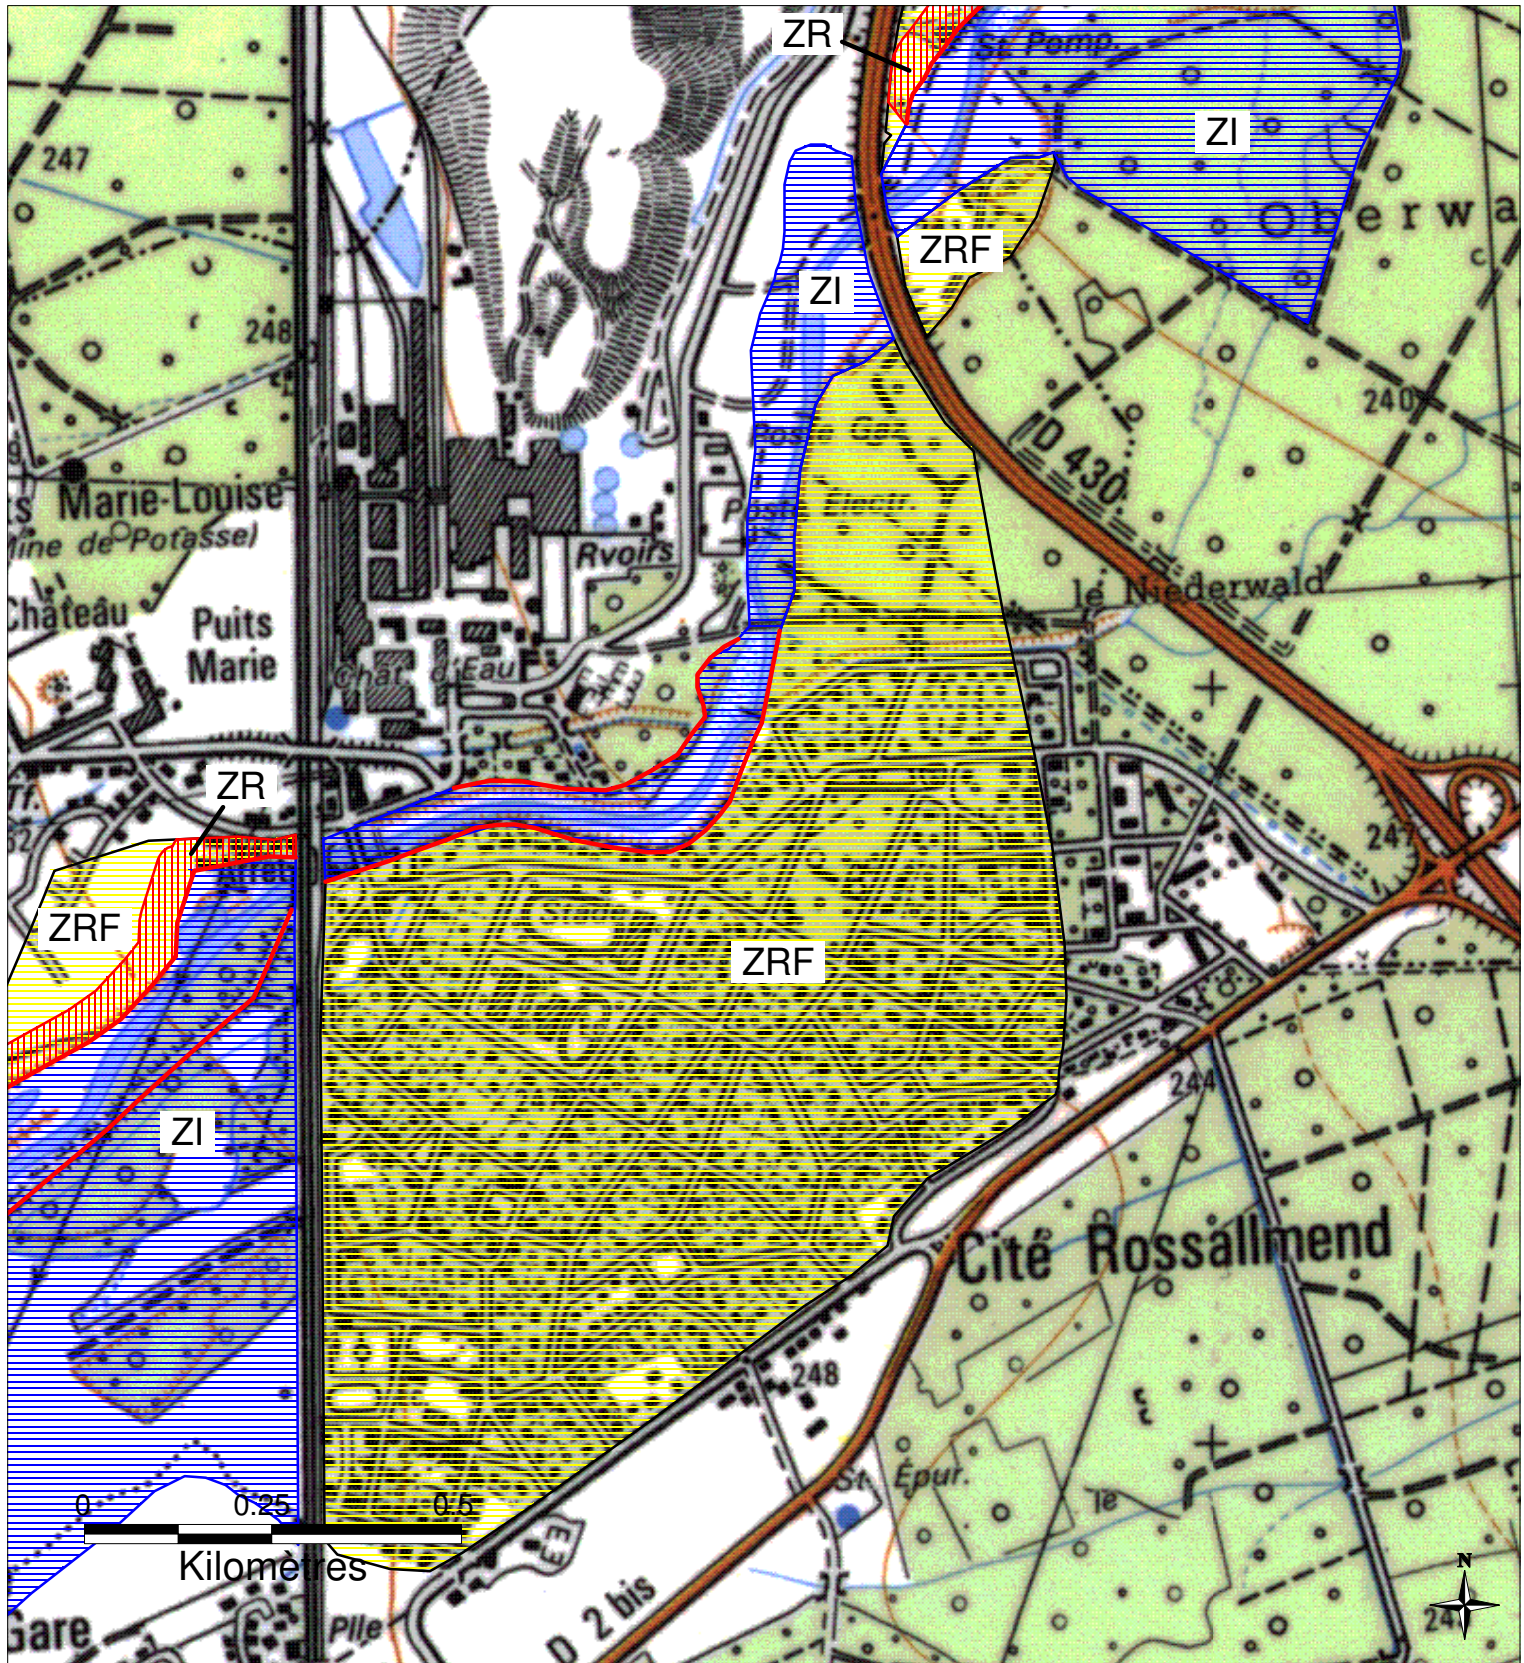

ZONES INONDABLES DANS LE DEPARTEMENT DU HAUT-RHIN

Commune de STAFFELFELDEN - 2/2

PPRI de la Thur approuvé par arrêté préfectoral du 30 juillet 2003

Préfecture du Haut-Rhin
 Direction Départementale
 de l'Agriculture et de la Forêt

- ZI - Zone inondable en cas de crue centennale
- ZIF - Zone inondable en cas de crue centennale, urbanisée, à risques faibles
- ZR - Zone à risque élevé en cas de rupture de digue
- ZRF - Zone à risque d'inondation, en particulier si rupture de digue
- ZN - Zone soumise au risque de remontées de nappe
- Digues